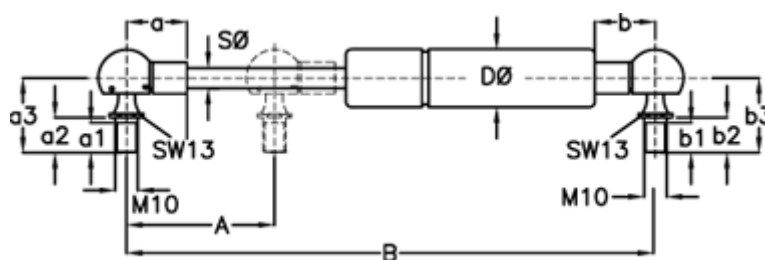

Varenummer: 042392LR  
Beskrivelse: Stabilus Lift-O-Mat Gasfjeder 2392LR 800N  
14 500 0800 Vinkel/Vinkel.

## Mål

A = 500	b2 = 20
a = 35	b3 = 36
a1 = 13	Befæstigelse = Vinkel/Vinkel
a2 = 20	D Ø = 28
a3 = 36	Materiale = Metal
b = 35	Note = -
B = 1135,5 +/-2	Note = -
b1 = 13	S Ø = 14